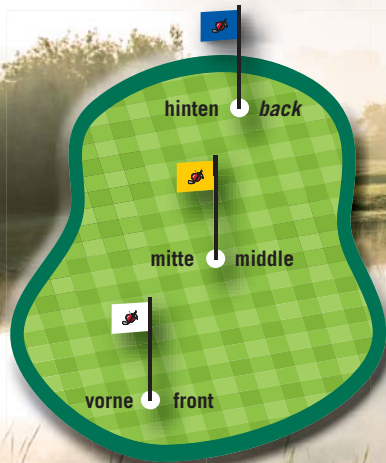

**ACHTEN SIE AUF DIE FARBE DER FAHNEN!**  
*PLEASE PAY ATTENTION TO THE COLOUR OF THE FLAGS!*

Auf den Regnern sind die Entfernungsangaben in Metern bis vorderen Rand, Mitte und hinteren Rand des Grüns angegeben:

157  
 142  
 127

*The numbers on the sprinkler heads indicate the distances to the greens in meters.*

[www.apeldoer.de](http://www.apeldoer.de)

# BIG APPLE

Bahn / Std.	Champion	Standard	Champion	Standard	Bitte lassen Sie schnellere Flights durchspielen! Please allow faster flights to pass!					
	Herren SL 139 CR 73.4 PAR 72	Herren SL 140 CR 71.9 PAR 72	Damen SL 138 CR 75.5 PAR 72	Damen SL 136 CR 73.8 PAR 72	PAR	Vv	Spieler			
1	366	341	313	291	4	5				
2	174	165	145	132	3	17				
3	378	349	324	299	4	11				
4 <sup>WC</sup>	439	439	416	369	5	13				
5 <sub>1¼</sub>	416	406	378	367	4	1				
6	344	344	306	306	4	3				
7	314	306	289	281	4	15				
8	152	133	133	106	3	7				
9 <sub>2¼</sub>	446	436	407	397	5	9				
OUT	3029	2919	2711	2548	36					
10	296	290	284	278	4	16				
11	443	433	390	384	5	12				
12	340	334	305	300	4	8				
13	343	338	312	306	4	10				
14 <sub>3½</sub>	155	155	138	138	3	18				
15	379	336	336	305	4	4				
16	188	176	165	154	3	14				
17	474	446	406	400	5	6				
18 <sub>4½</sub>	355	345	318	301	4	2				
IN	2973	2853	2654	2566	36					
OUT	3029	2919	2711	2548	36					
TOT	6002	5772	5365	5114	72					