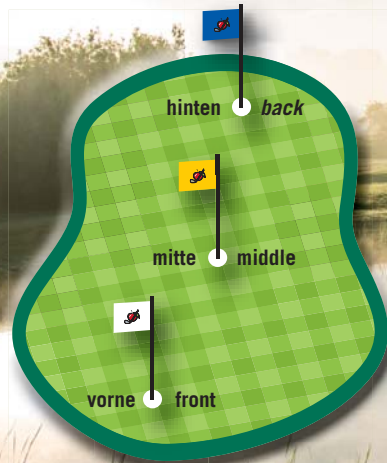

ACHTEN SIE AUF DIE FARBE DER FAHNEN!
PLEASE PAY ATTENTION TO THE COLOUR OF THE FLAGS!

Auf den Regnern sind die Entfernungsangaben in Metern bis vorderen Rand, Mitte und hinteren Rand des Grüns angegeben:

157
 142
 127

The numbers on the sprinkler heads indicate the distances to the greens in meters.

www.apeldoer.de

BIG APPLE

■ = Schutzhütte mit Blitzschutz
 ■ = refuge with lightning protection

Im Notfall: 0 48 36 / 99 60-0